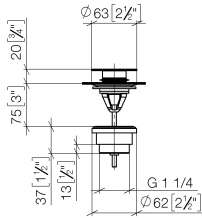

Ablaufgarnitur mit Druckverschluss 1 1/4" - Light Gold

IMO

10 125 970

Nur für Becken mit Überlauf geeignet.

10 125 970

mm [inches]

10 125 970

Ersatzteile für die
anderen
Oberflächenvarianten
finden Sie hier:
Chrom

Ersatzteilstückliste

Nr.	Artikelnummer	Benennung	Verbaumenge	Lieferzeit
1	04 31 20 096 00-26	Stopfen	1	-
Ersatzteil nicht mehr bestellbar, bitte bestellen Sie den Nachfolgeartikel				
2	09 30 30 179 90	Schraube	1	2
3	09 11 01 038-26	Kelch	1	60
4	09 14 05 061 90	Dichtung	1	2
5	09 14 03 153 90	Dichtung	1	2
6	09 11 10 156-26	Anschluss	1	60